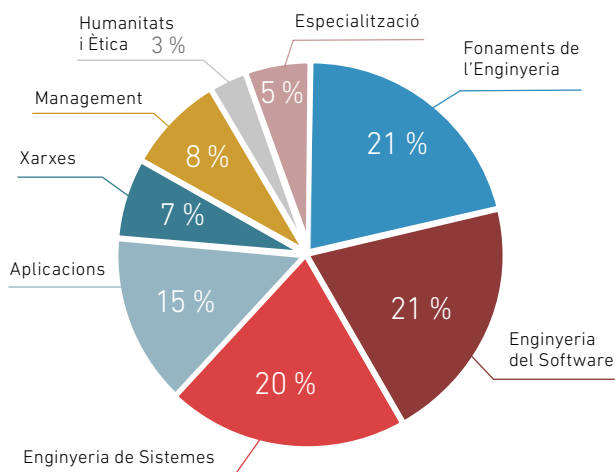

2n CURS

Assignatures Anuals	ECTS
Value Chain and Financial Economics	4
Programació Avançada i Estructura de Dades	8
Estadística i Anàlisi Matemàtica	8
Xarxes d'Àrea Local	6
Bases de Dades	5
Disseny i Programació Orientats a Objectes	6
Sistemes Digitals i Microprocessadors	9
Pensament i Creativitat II	2
Primer Semestre	
Projectes de Programació I	3
Programació de Gràfics 3D	5
Segon Semestre	
Projectes de Programació II	4

3r CURS

Assignatures Anuals	ECTS
Pensament i Creativitat III	3
Primer Semestre	
Sistemes Operatius	5
Projectes Web	4
Metodologia del Software I	4
Administració i Disseny de Sistemes	6
Interconnexió de Xarxes de Dades	4
Optativa	4
Segon Semestre	
Sistemes Operatius Avançats	4
Tecnologies en Perifèrics	4
Projectes Web II	5
Llenguatges de Programació	6
Organizational Management	3
Sistemes Basats en el Coneixement	4
Optativa	4

4t CURS

Primer Semestre	ECTS
Programació de dispositius Mòbils	4
Arquitectura de Computadors	5
Project Management	3
Metodologia del Software II	4
Projectes en Arquitectura Distribuïda	4
Pràctiques Externes	4
Mineria de Dades	5
Segon Semestre	
Tendències Tecnològiques	4
Projecte Final de Grau	16
Seguretat en les TIC	4
Entrepreneurship and Innovation	3
Optativa	4

ÀREES DE CONEIXEMENT

ESPECIALITZACIONS DEL GRAU

VIDEOJOC:

Disseny de Videojocs (4)
Programació de Videojocs (4)
Producció de Videojocs (4)

CIBERSEGURETAT:

Laboratori de Telemàtica (6)
CCNA (6)
CCNA Security (8)

ROBÒTICA:

Introducció a la Robòtica (3)
Intel·ligència Artificial Aplicada a la Robòtica (3)
Projectes de Robòtica (9)

DESENVOLUPARÀS PROJECTES EN EQUIPS MULTIDISCIPLINARIS.

LA SALLE CAMPUS BARCELONA

sia@salleurl.edu | +34 932 902 405 | +34 682 002 366

www.salleurl.edu

Segueix-nos a @LaSalleBcn:

BE REAL, BE YOU