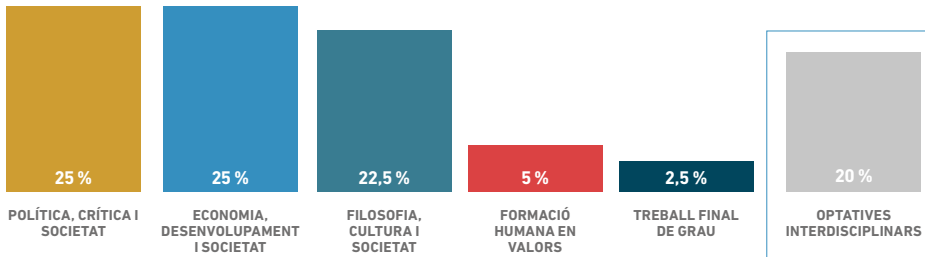

Primer Semestre	ECTS
Política, Informació i Comunicació	6
Corrents de Filosofia Contemporània	6
Anàlisi en Política Internacional	6
Economia Espanyola i Mundial	6
Filosofia Política i Social	6

Segon Semestre

Teories de Creixement i Desenvolupament Econòmic	6
Economia de l'Empresa	6
Economia Internacional	6
Anàlisi de la Realitat Social	6
Teories de la Justícia	6

4t CURS

Primer Semestre	ECTS
5 assignatures optatives	30

Segon Semestre

3 assignatures optatives	18
Treball Final de Grau	6
Ètica Cívica i Professional	6

Assignatures optatives.

48 ECTS a escollir entre la següent oferta d'assignatures:

Coneixement i Veritat, Metafísica, Literatura i Pensament, Estètica, Filosofia de la Religió, Filosofia de la Naturalesa, Filosofia de la Ciència, Llatí, Grec, Teodicea, Història de l'Església, Política Comparada, Mediació, Negociació i Resolució de Conflictes, Organitzacions Internacionals i Institucions de la Unió Europea, Societat Civil i Organitzacions No Governamentals, Llenguatge i Societat, Sobirania i Globalització, Ciutadania i Política, Representació Política i Anàlisi Electoral, Principis i Polítiques de Seguretat Internacional, Polítiques Públiques, Economia Regional i Urbana, Economia Laboral, Hisenda Pública, Mètodes Quantitatius, Economia Mediambiental, Teoria de Jocs, Seminari Interdisciplinari d'Actualitat i/o Pràctiques Externes.

ÀREES DE CONEIXEMENT

MOBILITAT INTERUNIVERSITÀRIA

1r CURS	2n CURS	3r CURS	4t CURS
Madrid	Bilbao	Barcelona	Mobilitat internacional
		Deusto o Comillas	

Les 3 són Universitats privades que pertanyen a Aristos Campus Mundus.