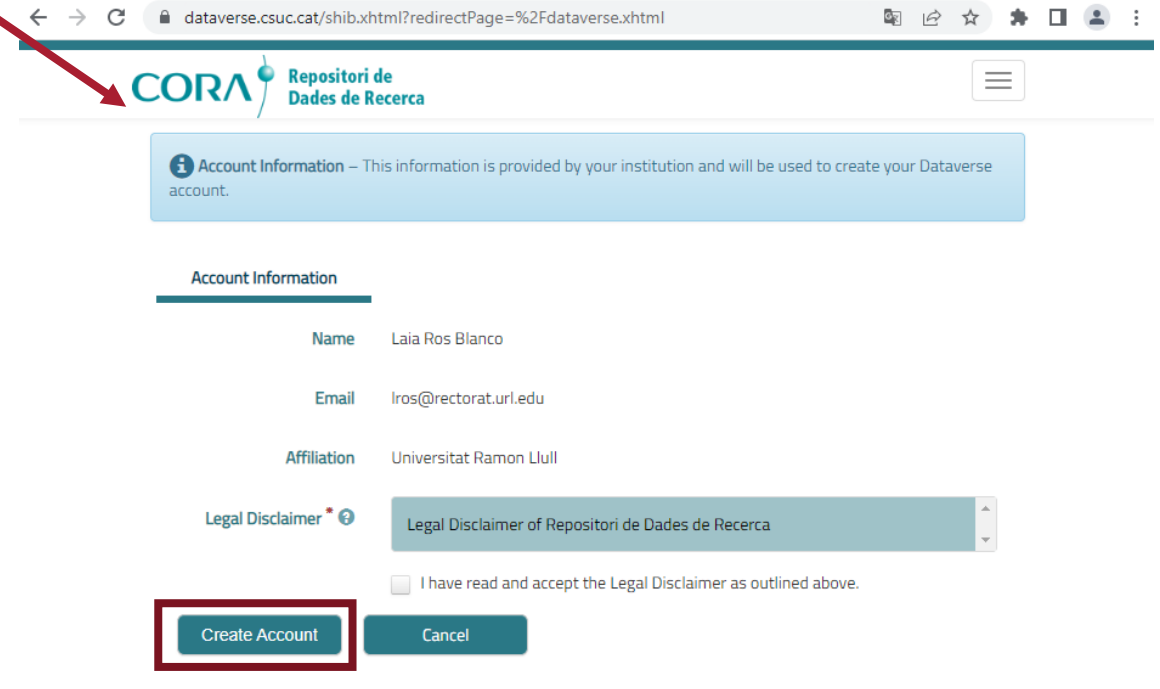

UNIVERSITAT RAMON LLULL

Bienvenidas y bienvenidos al **sistema de login unificado de la Universidad Ramon Llull**. Para autenticarse, elija su institución.

Logos de instituciones:

- IQS PERSONA CIENCIA EMPRESA
- Blanquerna
- laSalle
- Facultat de Filosofia
- esade
- FUNDACIÓ PERE TARRÉS
- ESDi Escola Superior de Disseny
- Observatori de l'Ebre
- FUNDACIÓ VIDAL I BARRAQUEŒ Institut Universitari de Salut Mental
- Institut Borja de Bioètica
- PAS RECTORAT

identitat.url.edu/nidp/saml2/sso

UNIVERSITAT RAMON LLULL

Nombre de usuario

Contraseña

Iniciar sesión ↩

1. Hacemos clic en el logo de la nuestra institución
2. Iniciaremos sesión **con nuestras credenciales institucionales**

Dar-se de alta en CORA RDR

1. Hacemos clic en nuestro nombre
2. Hacemos clic en **Create Account**

Para dudas o problemas de acceso, podéis contactar con dataverse@url.edu