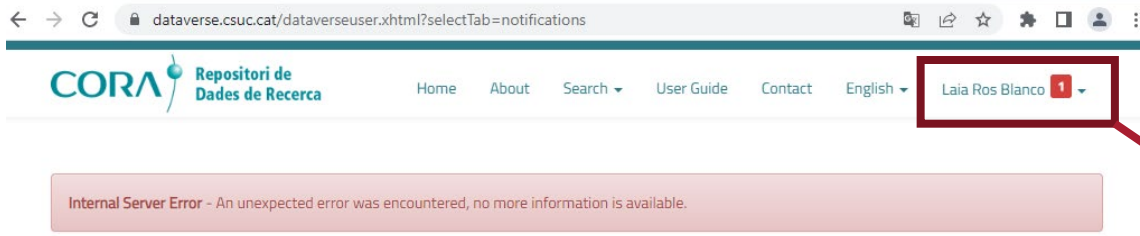

Dar-se de alta en CORA RDR

1. Hacemos clic en nuestro nombre
2. Hacemos clic en **Create Account**

Para dudas o problemas de acceso, podéis contactar con dataverse@url.edu